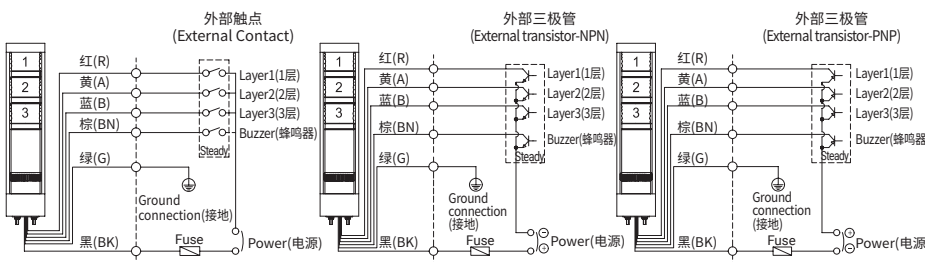

使用调节杆轻松调节蜂鸣器音量。

STB45ML-NEC 内置蜂鸣器增安防爆型LED多层信号灯

型号	层数	电压	认证	重量	颜色
STB45ML-NEC	3	DC24V	 	0.40kg	● R-红 ● A-黄 ● G-绿

光源部/蜂鸣器电流(1层为基准)

电压	DC24V
光源部电流(1层)	12mA
蜂鸣器电流	40mA

接线图

·STB45ML-NEC-DC

型号选定

STB45ML-NEC	-	3	-	24	-	R	-	IECEX
[型号]		[层数]		[电压]		[颜色]		[防爆认证]
STB45ML-NEC		3-3层		24-DC24V		● R-红 ● A-黄 ● G-绿		INTERTEK(NRTL) IECEX

使用注意事项

- 防爆产品必须按照防爆规定进行管理, 不得随意拆卸、组装、改装或修理产品

外形图

单位: mm

·STB45ML-NEC